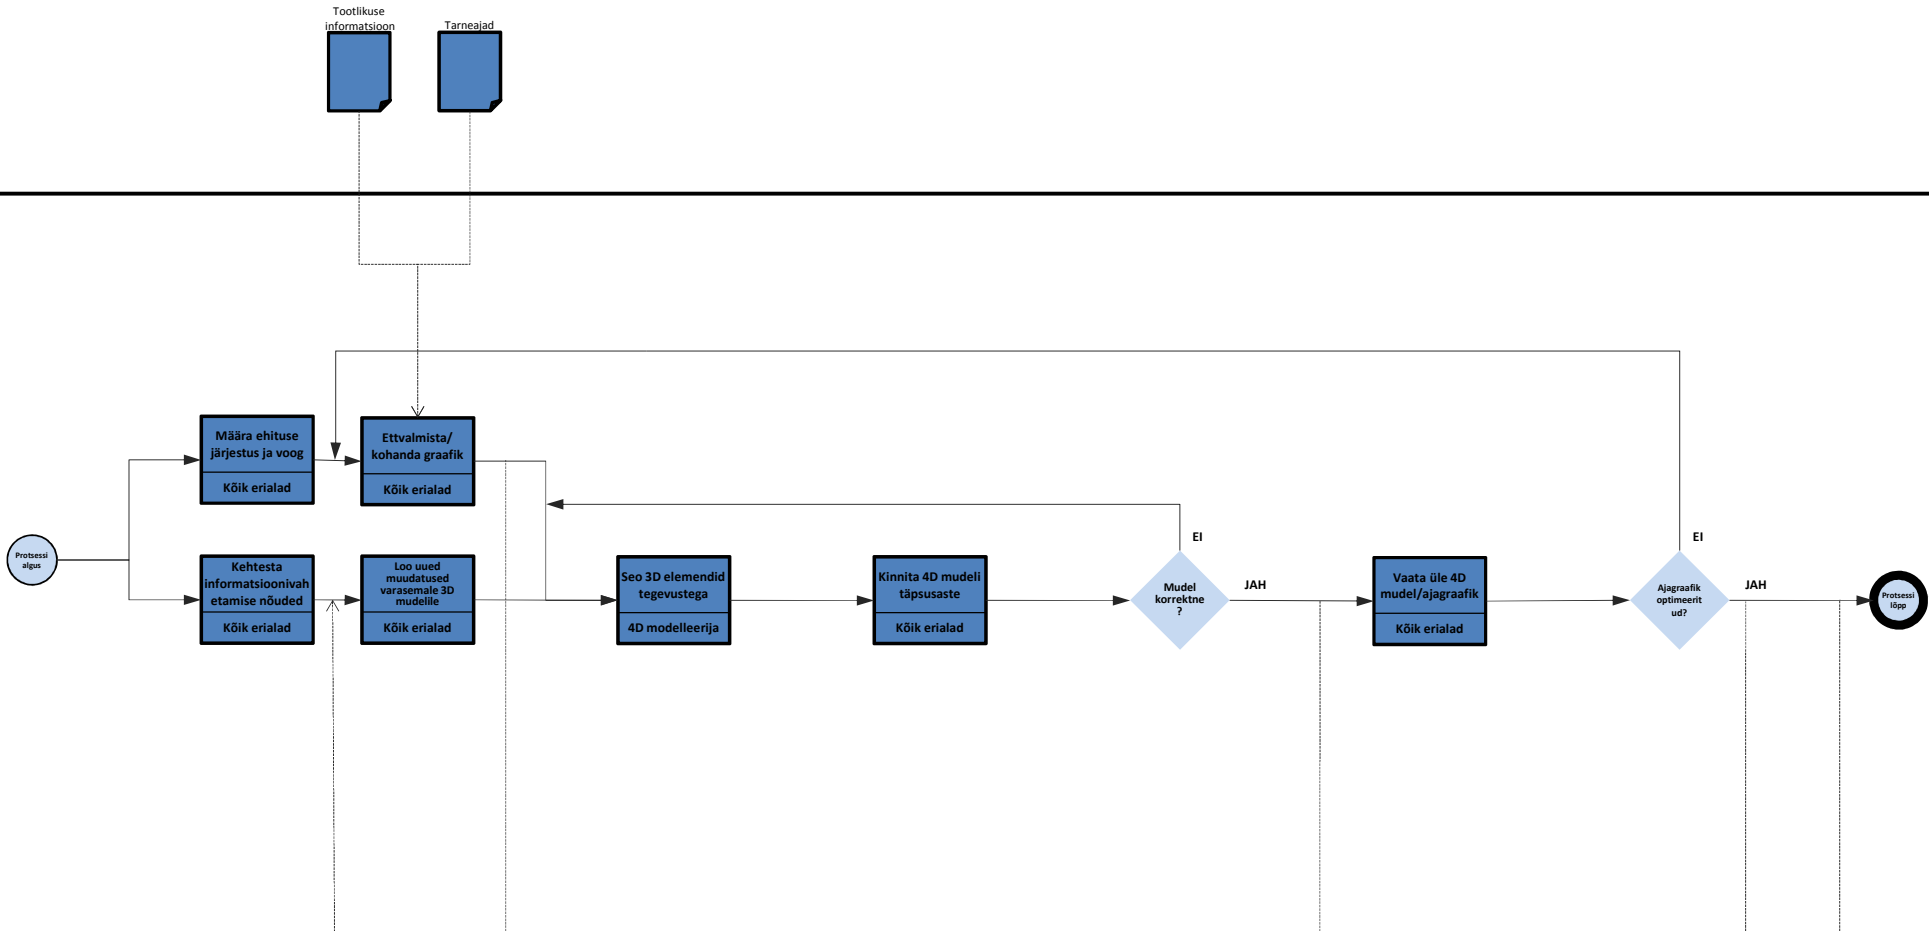

TASE 1: MUDELPROJEKTEERIMISE PROJEKTI RAKENDUSKAVA PROTSESS
 Projekti nimi: Näited

MUDELPROJEKTEERIMISE KASUTUSALAD

INFORMATSIOONI VAHETUS

SISEND INFO

PROTSESSID

INFO. VAHETUS

SISEND INFO

PROTSESSID

INFO. VAHETUS

SISEND INFO

PROTSESSID

INFO. VAHETUS

SISEND INFO

PROTSESSID

INFO. VAHETUS

Ehitusplatsi analüüsimudel

Ehitusplatsi analüüsimudel

SISEND INFO

PROTSESSID

INFO. VAHETUS

SISEND INFO

PROTSESSID

INFO. VAHETUS

SISEND INFO

SISEND INFO

PROTSESSID

INFO. VAHETUS

SISEND INFO

PROTSESSID

INFO. VAHETUS

SISEND INFO

PROTSESSID