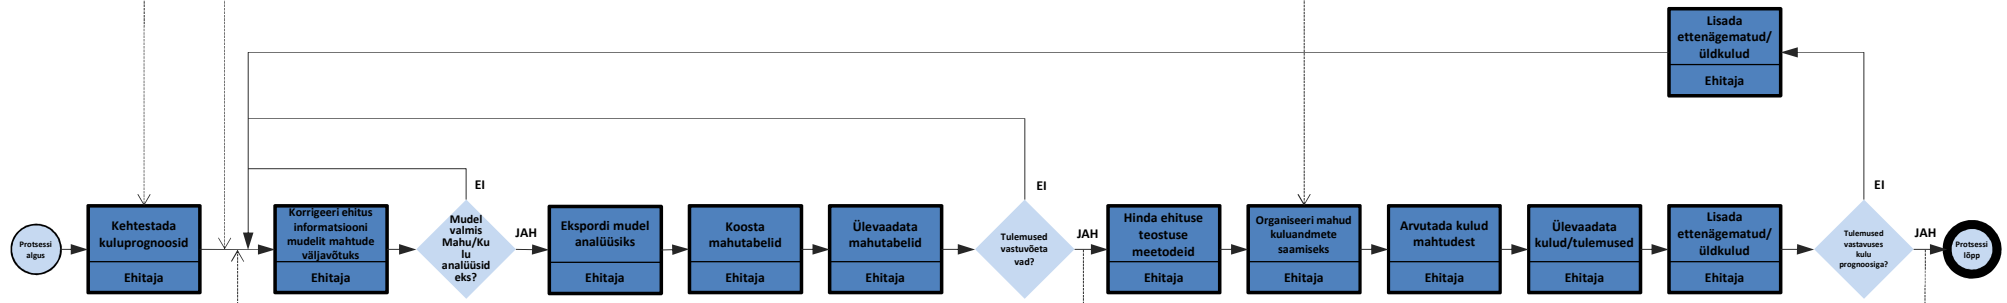

TASE 1: MUDELPROJEKTEERIMISE PROJEKTI RAKENDUSKAVA PROTSESS
 Projekti nimi: Näited

MUDELPROJEKTEERIMISE KASUTUSALAD

INFORMATSIOONI VAHETUS

SISEND INFO

PROTSESSID

INFO. VAHETUS

SISEND INFO

PROTSESSID

INFO. VAHETUS

SISEND INFO

PROTSESSID

INFO. VAHETUS

SISEND INFO

PROTSESSID

INFO. VAHETUS

Ehitusplatsi analüüsimudel

Ehitusplatsi analüüsimudel

SISEND INFO

PROTSESSID

INFO. VAHETUS

SISEND INFO

PROTSESSID

INFO. VAHETUS

SISEND INFO