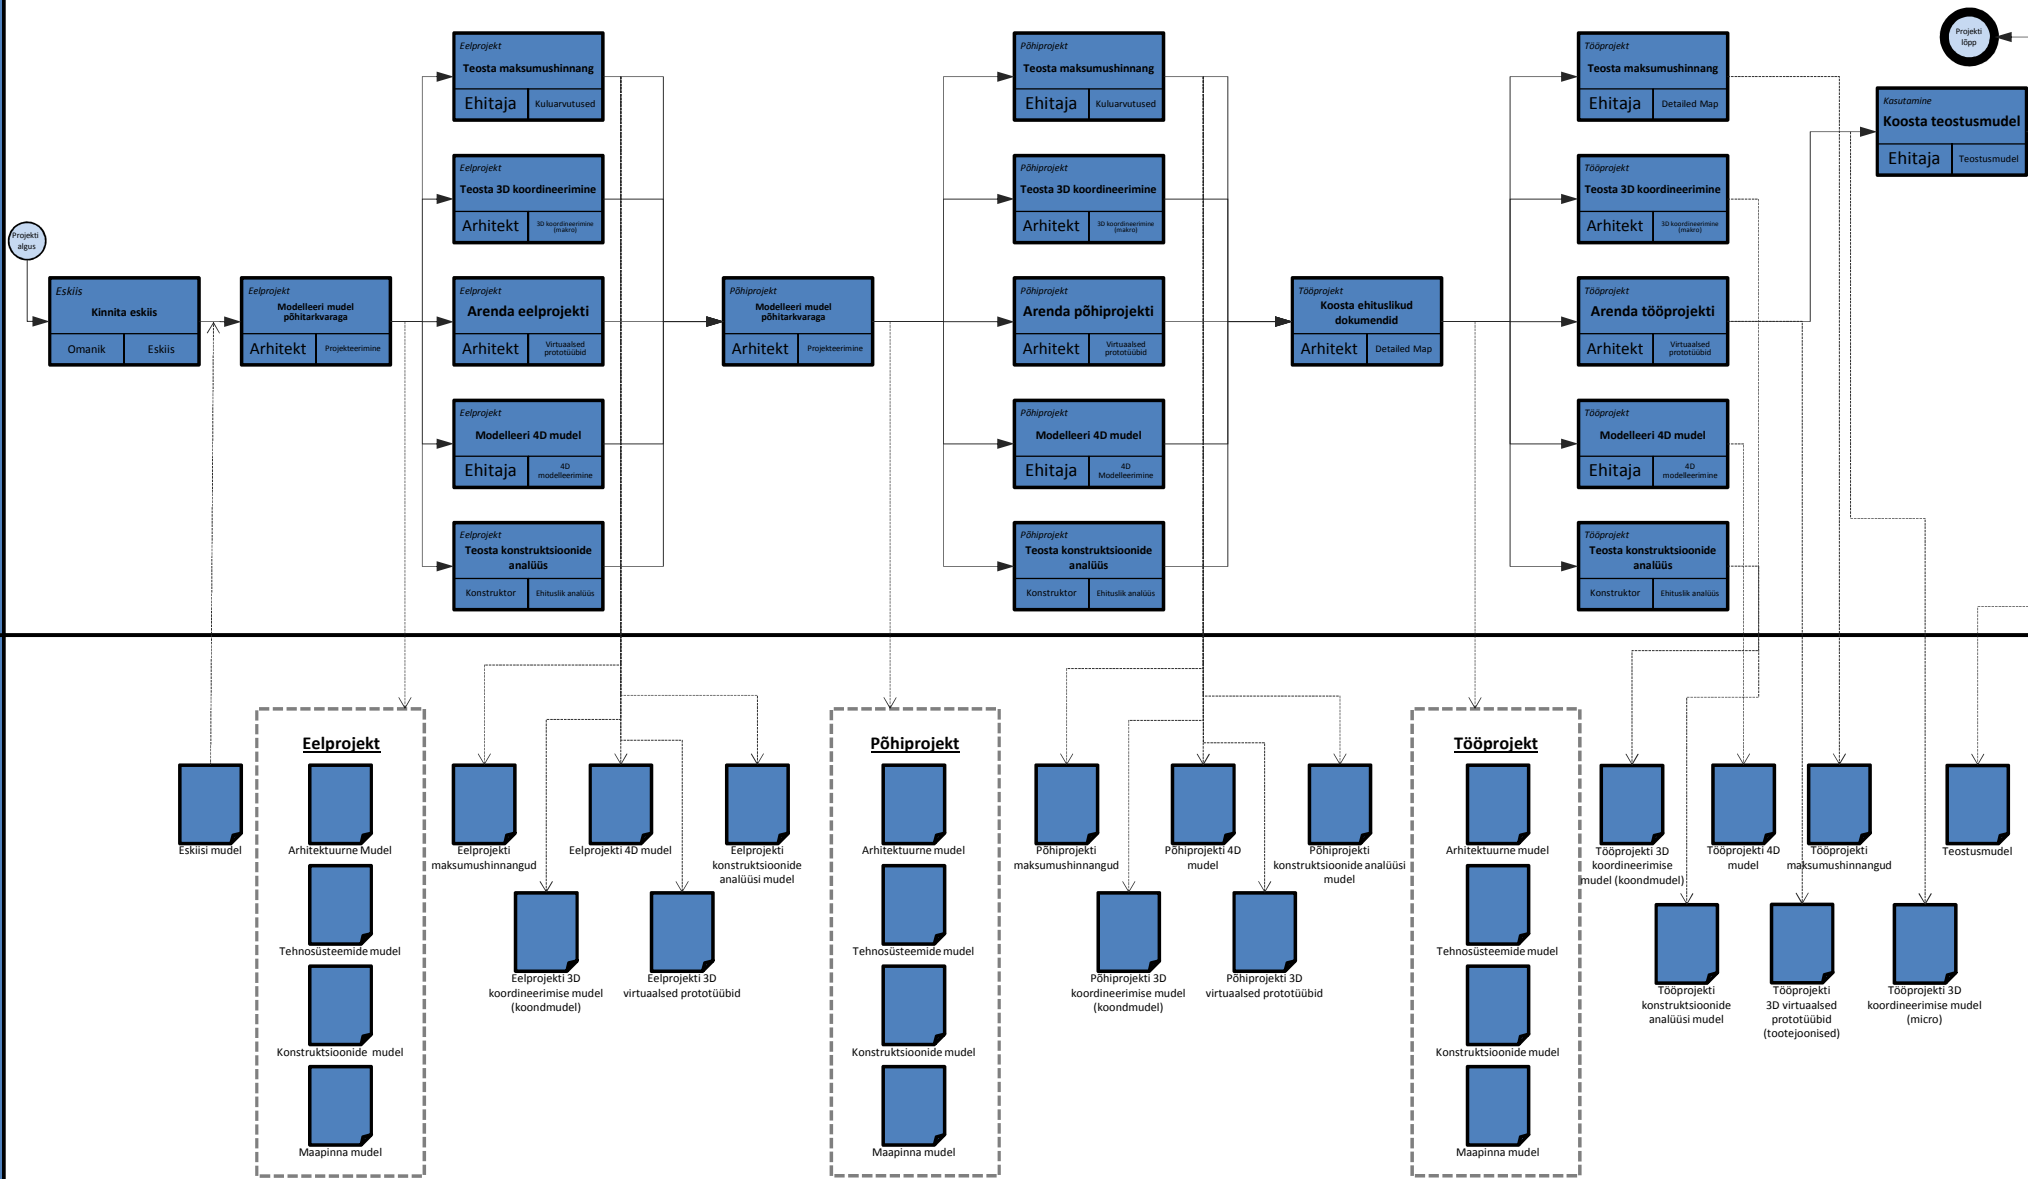

TASE 1: MUDELPROJEKTEERIMISE PROJEKTI RAKENDUSKAVA PROTSESS
 Projekti nimi: Näited

MUDELPROJEKTEERIMISE KASUTUSALAD

INFORMATSIOONI VAHETUS

SISEND INFO

PROTSESSID

INFO. VAHETUS

SISEND INFO

PROTSESSID

INFO. VAHETUS

SISEND INFO

PROTSESSID

INFO. VAHETUS

SISEND INFO

PROTSESSID

INFO. VAHETUS

Ehitusplatsi analüüsimudel

Ehitusplatsi analüüsimudel

SISEND INFO

PROTSESSID

INFO. VAHETUS

SISEND INFO

PROTSESSID

INFO. VAHETUS

SISEND INFO

SISEND INFO

PROTSESSID

INFO. VAHETUS

SISEND INFO

PROTSESSID

INFO. VAHETUS

SISEND INFO

PROTSESSID