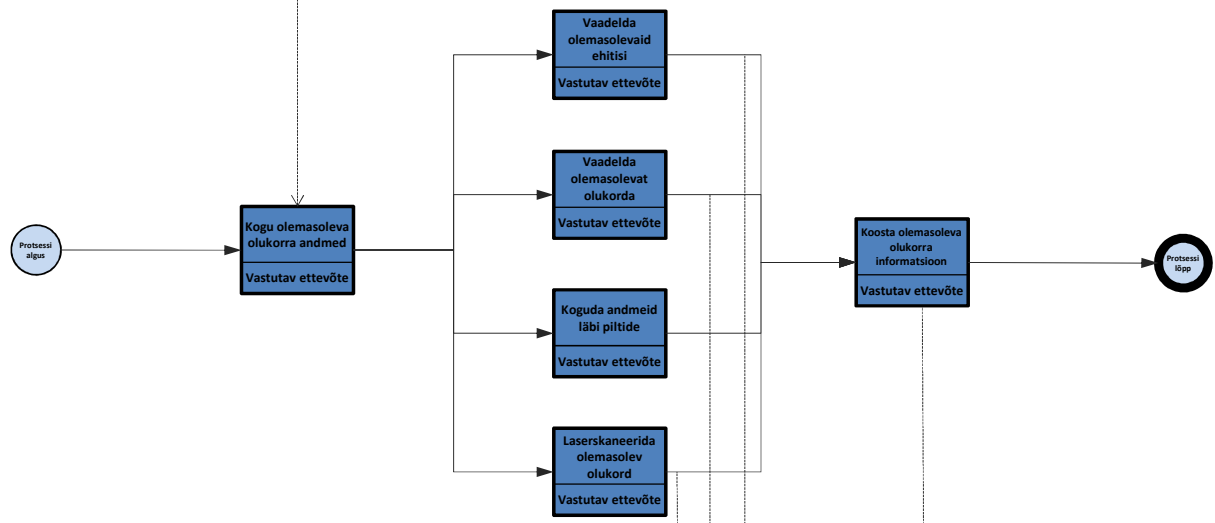

TASE 1: MUDELPROJEKTEERIMISE PROJEKTI RAKENDUSKAVA PROTSESS
 Projekti nimi: Näited

MUDELPROJEKTEERIMISE KASUTUSALAD

INFORMATSIOONI VAHETUS

SISEND INFO

PROTSESSID

INFO. VAHETUS

SISEND INFO

PROTSESSID

INFO. VAHETUS

SISEND INFO

PROTSESSID

INFO. VAHETUS

SISEND INFO

PROTSESSID

INFO. VAHETUS

Ehitusplatsi analüüsimudel

Ehitusplatsi analüüsimudel

SISEND INFO

PROTSESSID

INFO. VAHETUS

SISEND INFO

PROTSESSID

INFO. VAHETUS

SISEND INFO